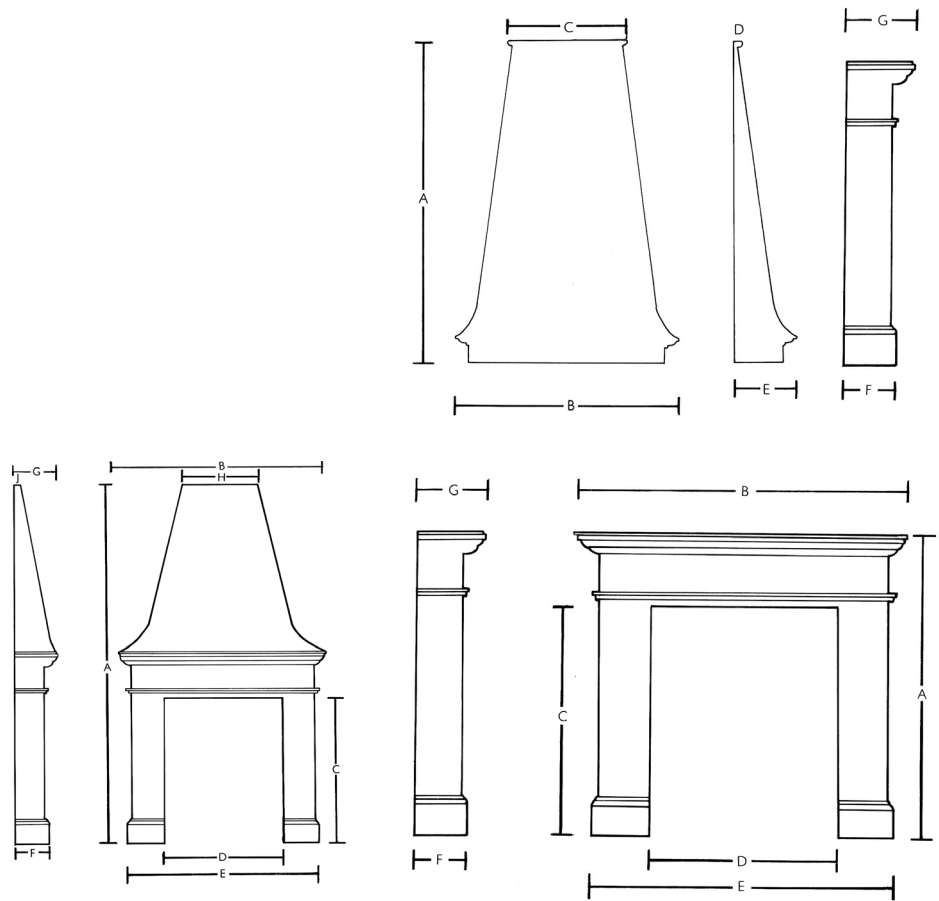

STYLE	A	B	C	D	E	F	G	H	J
VERSAILLE	1240	1575	960	920	1535	275	300		
BEAUCHIEF (Inset/Acanthus Leaf)	1130	1430	875	880	1335	160	195		
FULWOOD (Inset/Acanthus Scroll)	1130	1430	875	880	1335	160	195		
BERKELEY	1100	1120	900	700	1080	95	130		
REGENCY	1102	1316	872	915	1170	100	182		
SANDRINGHAM	1135	1320	830	840	1220	135	175		
ABBEYDALE (Inset/Egg and Dart)	1130	1430	875	880	1335	160	195		
CHERWELL	1320	1510	945	940	1405	180	225		
CLASSIC	1000	1555	650	900	1395	60	140		
ARAGON FIRE SURROUND	2300	1515	775	900	1150	280	275	450	40
CADIZ CANOPY	1440	1000	425	25	230				